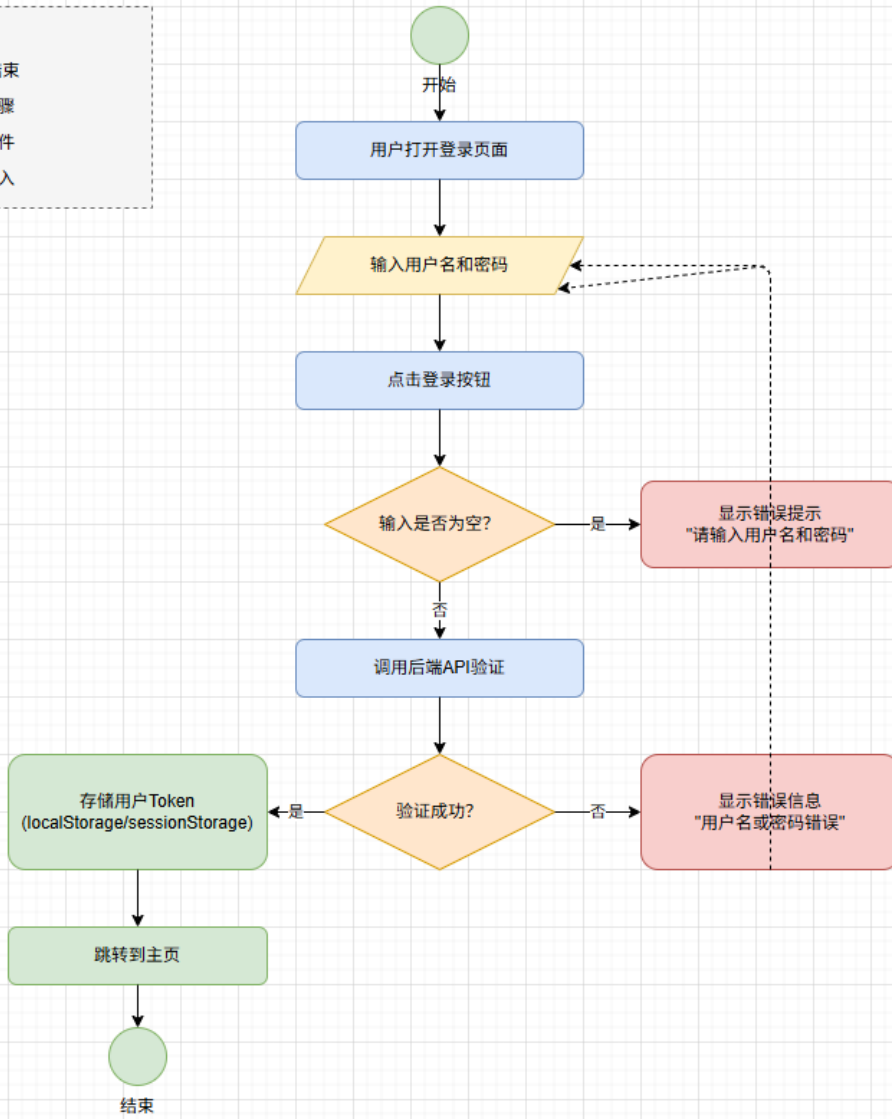

用户登录流程图

图例说明

- 开始/结束
- ▭ 处理步骤
- ◇ 判断条件
- ▱ 用户输入

draw.io

用户登录时序图