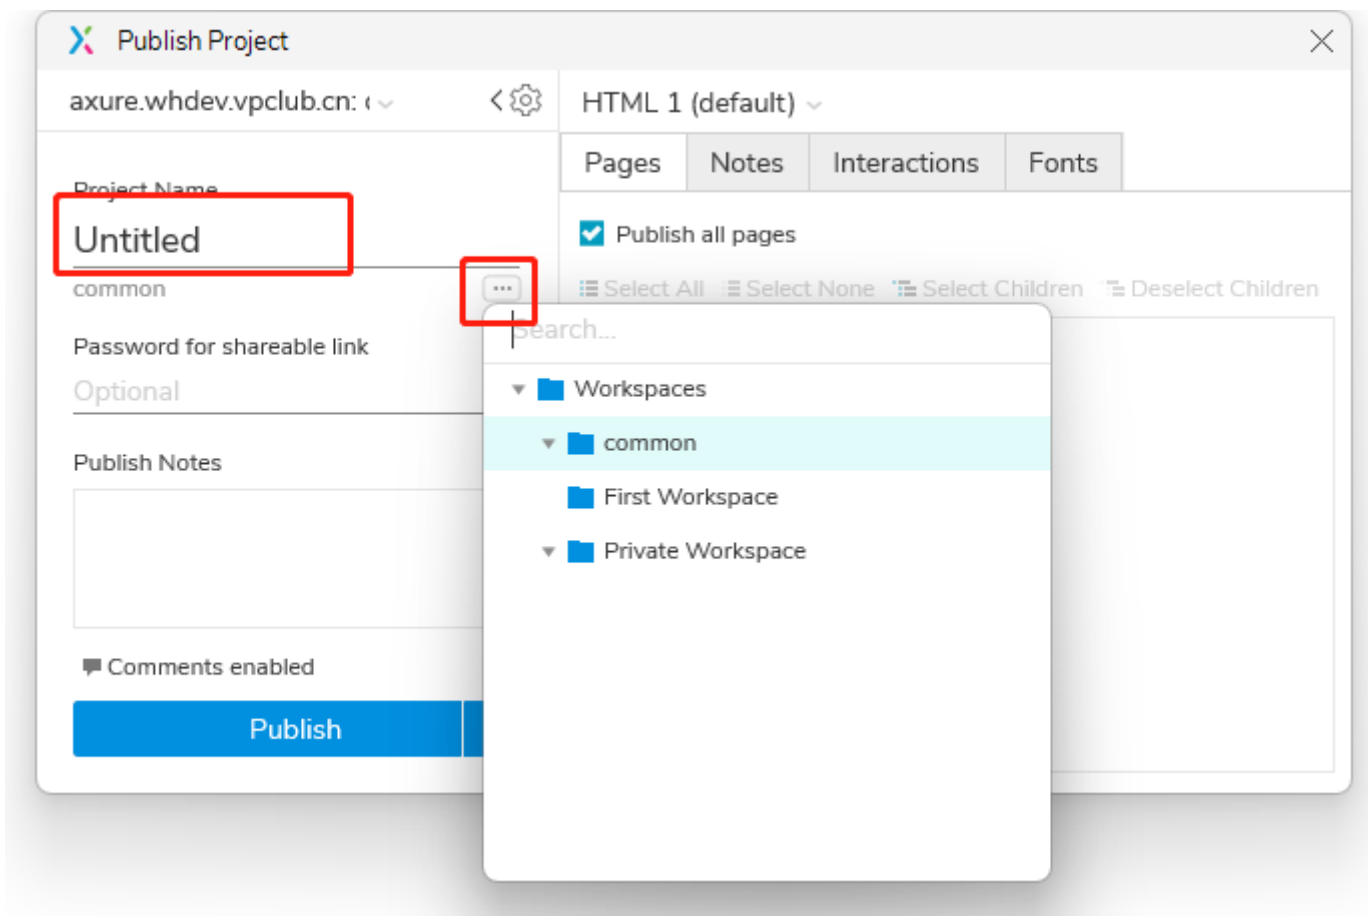

■■■■■■■■

http://axure.whdev.vpclub.cn

\*\*\*\*\*

axure.whdev.vpclub.cn

http://axure.whdev.vpclub.cn/

\*\*\*\*\*

publish to a new project replace an existing pro

#2