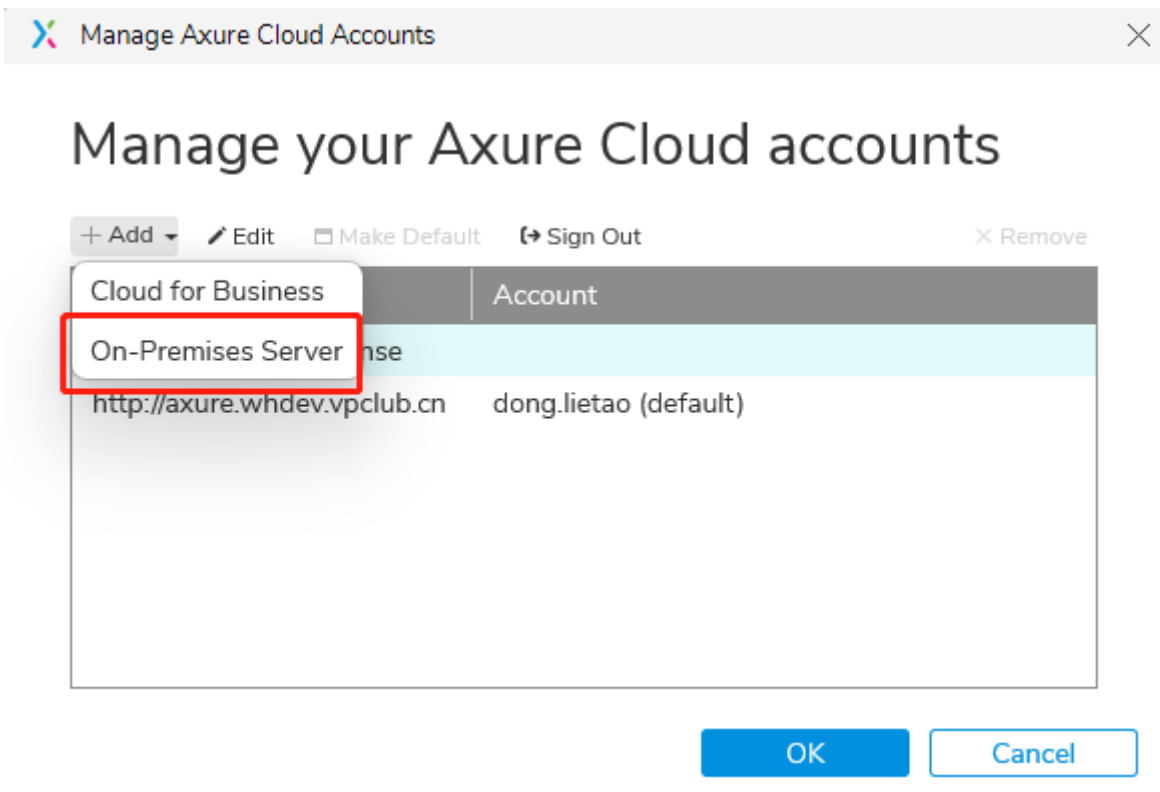

# axure

800 900 1000

STYLE	INTERACTIONS	NOTES
PAGE DIMENSIONS		
	Auto	
	<a href="#">Add Adaptive Views</a>	
Default		
PAGE ALIGN		
FILL	Color	Image
LOW FIDELITY		Reduce visual fidelity to focus on UX

■■■■■■■■■■