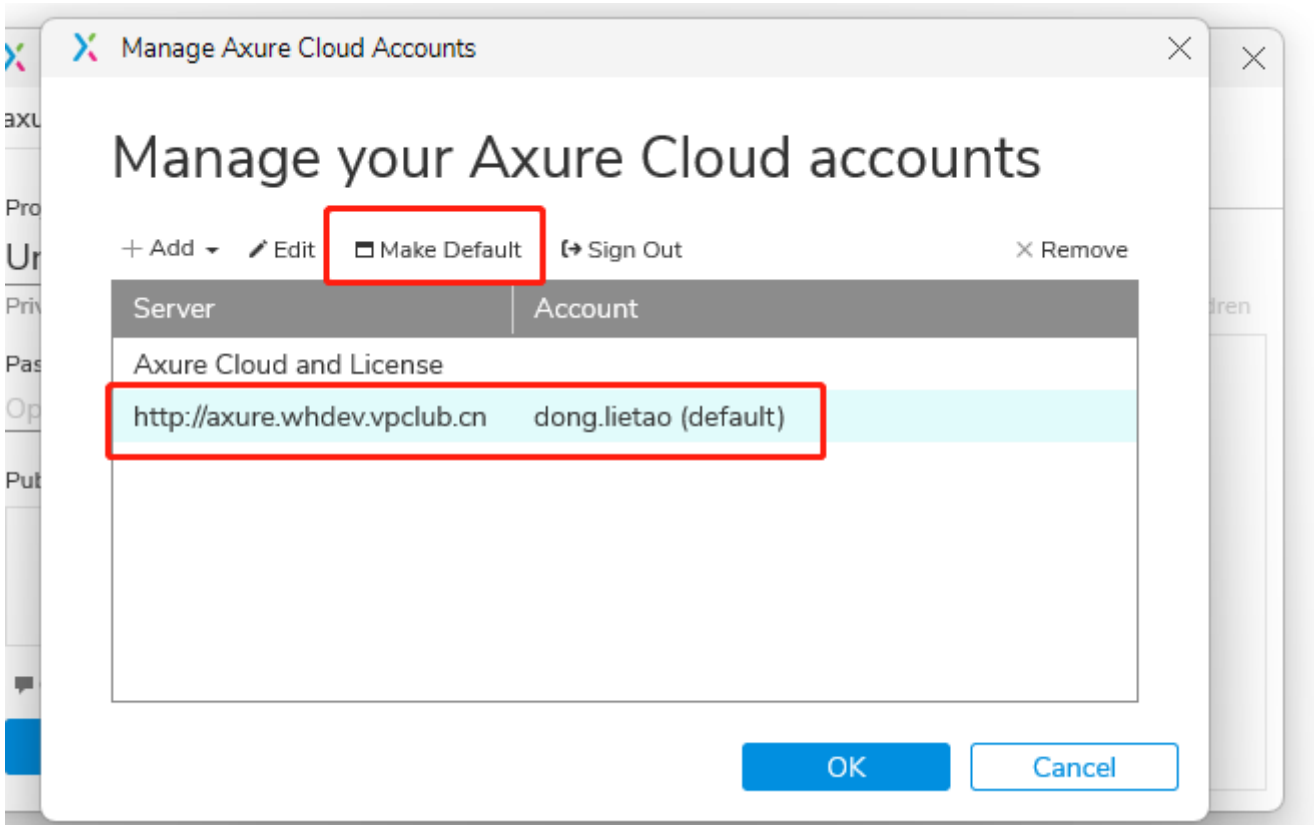

■■■■■■■■

http://axure.whdev.vpclub.cn

\*\*\*\*\*

axure.whdev.vpclub.cn

http://axure.whdev.vpclub.cn/

\*\*\*\*\*

publish to a new project replace an existing pro

#2