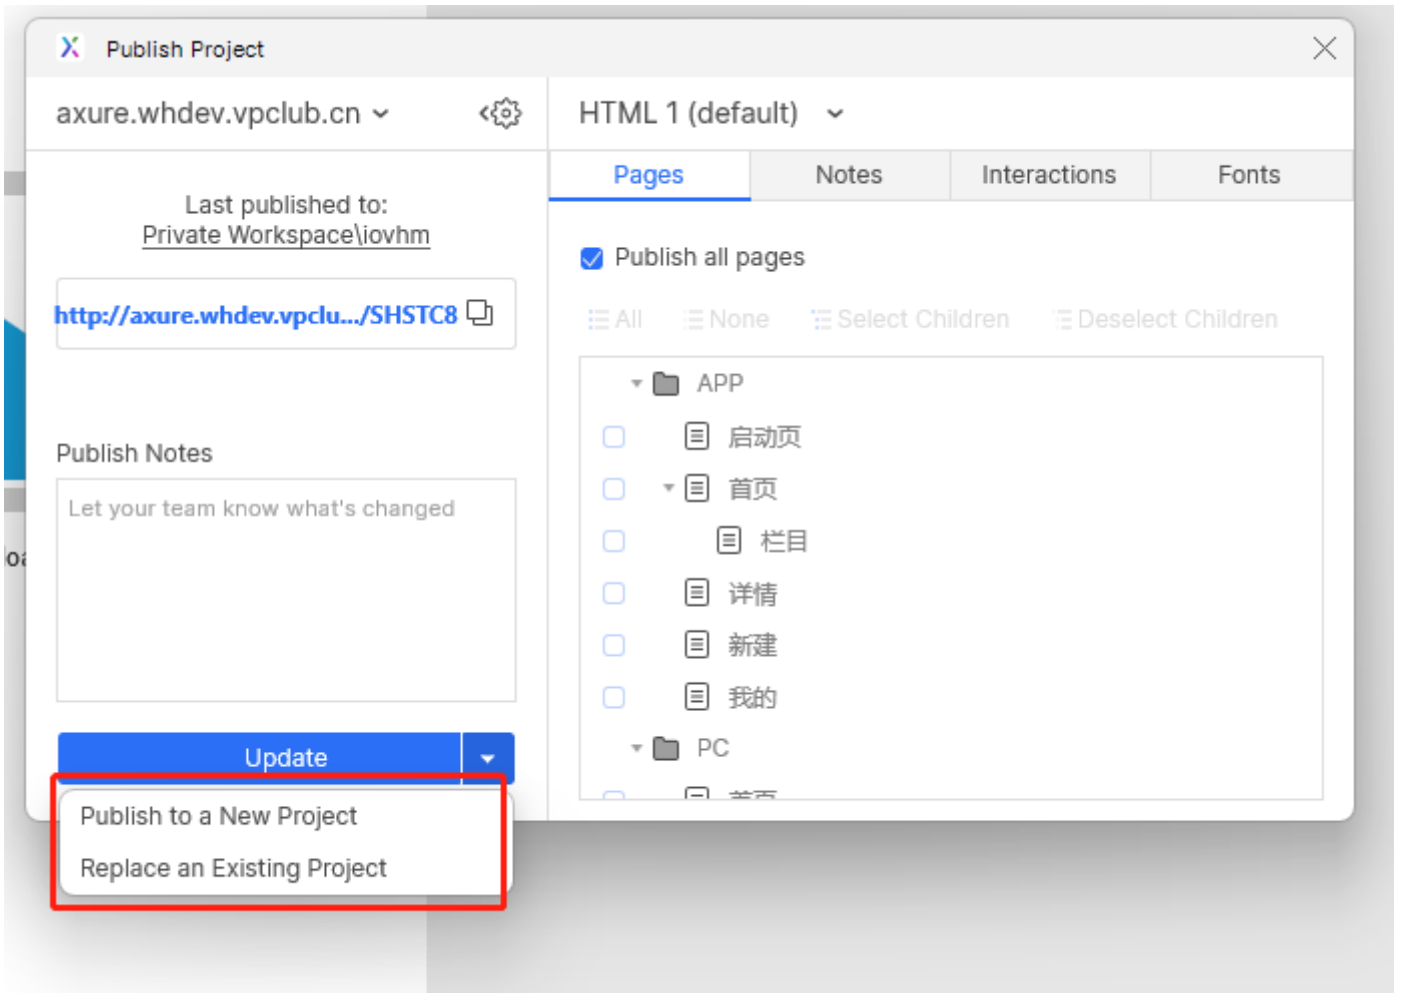

■■■■■■■■

http://axure.whdev.vpclub.cn

\*\*\*\*\*

axure.whdev.vpclub.cn

http://axure.whdev.vpclub.cn/

\*\*\*\*\*

publish to a new project replace an existing pro

#2