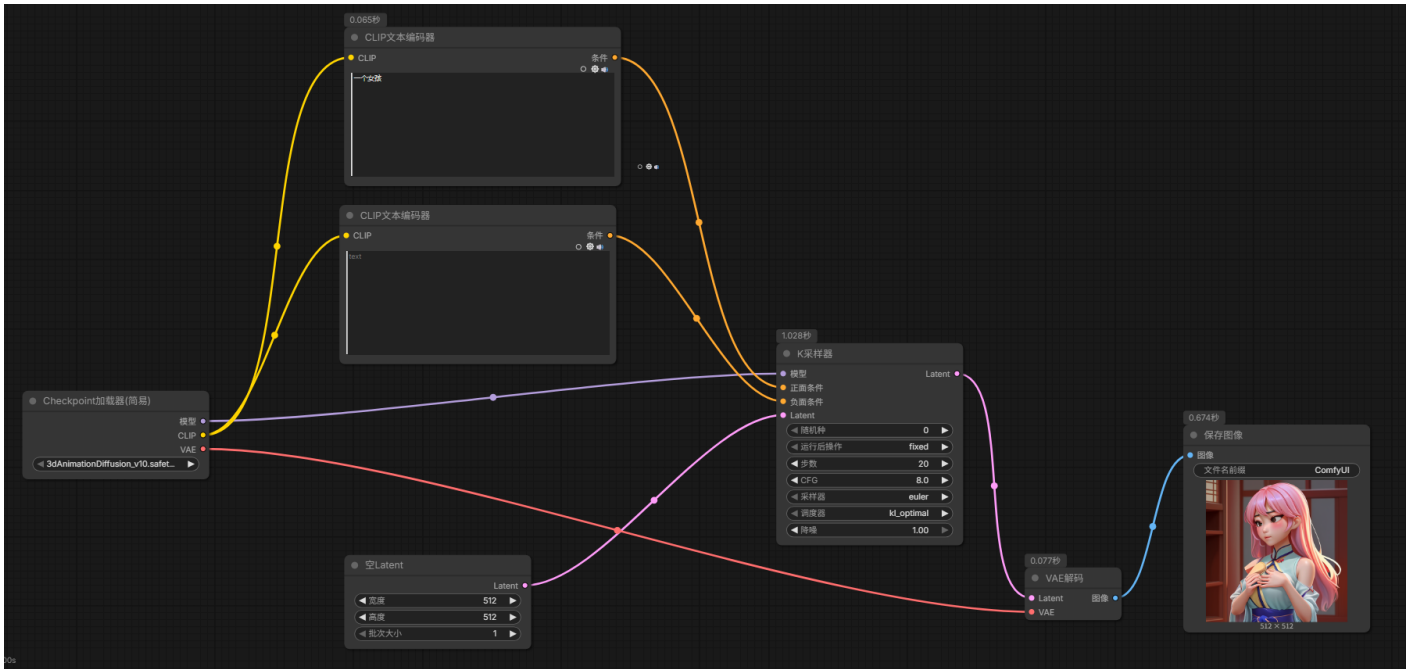

- Latent
- K
- VAE
- /

Qwen-Image